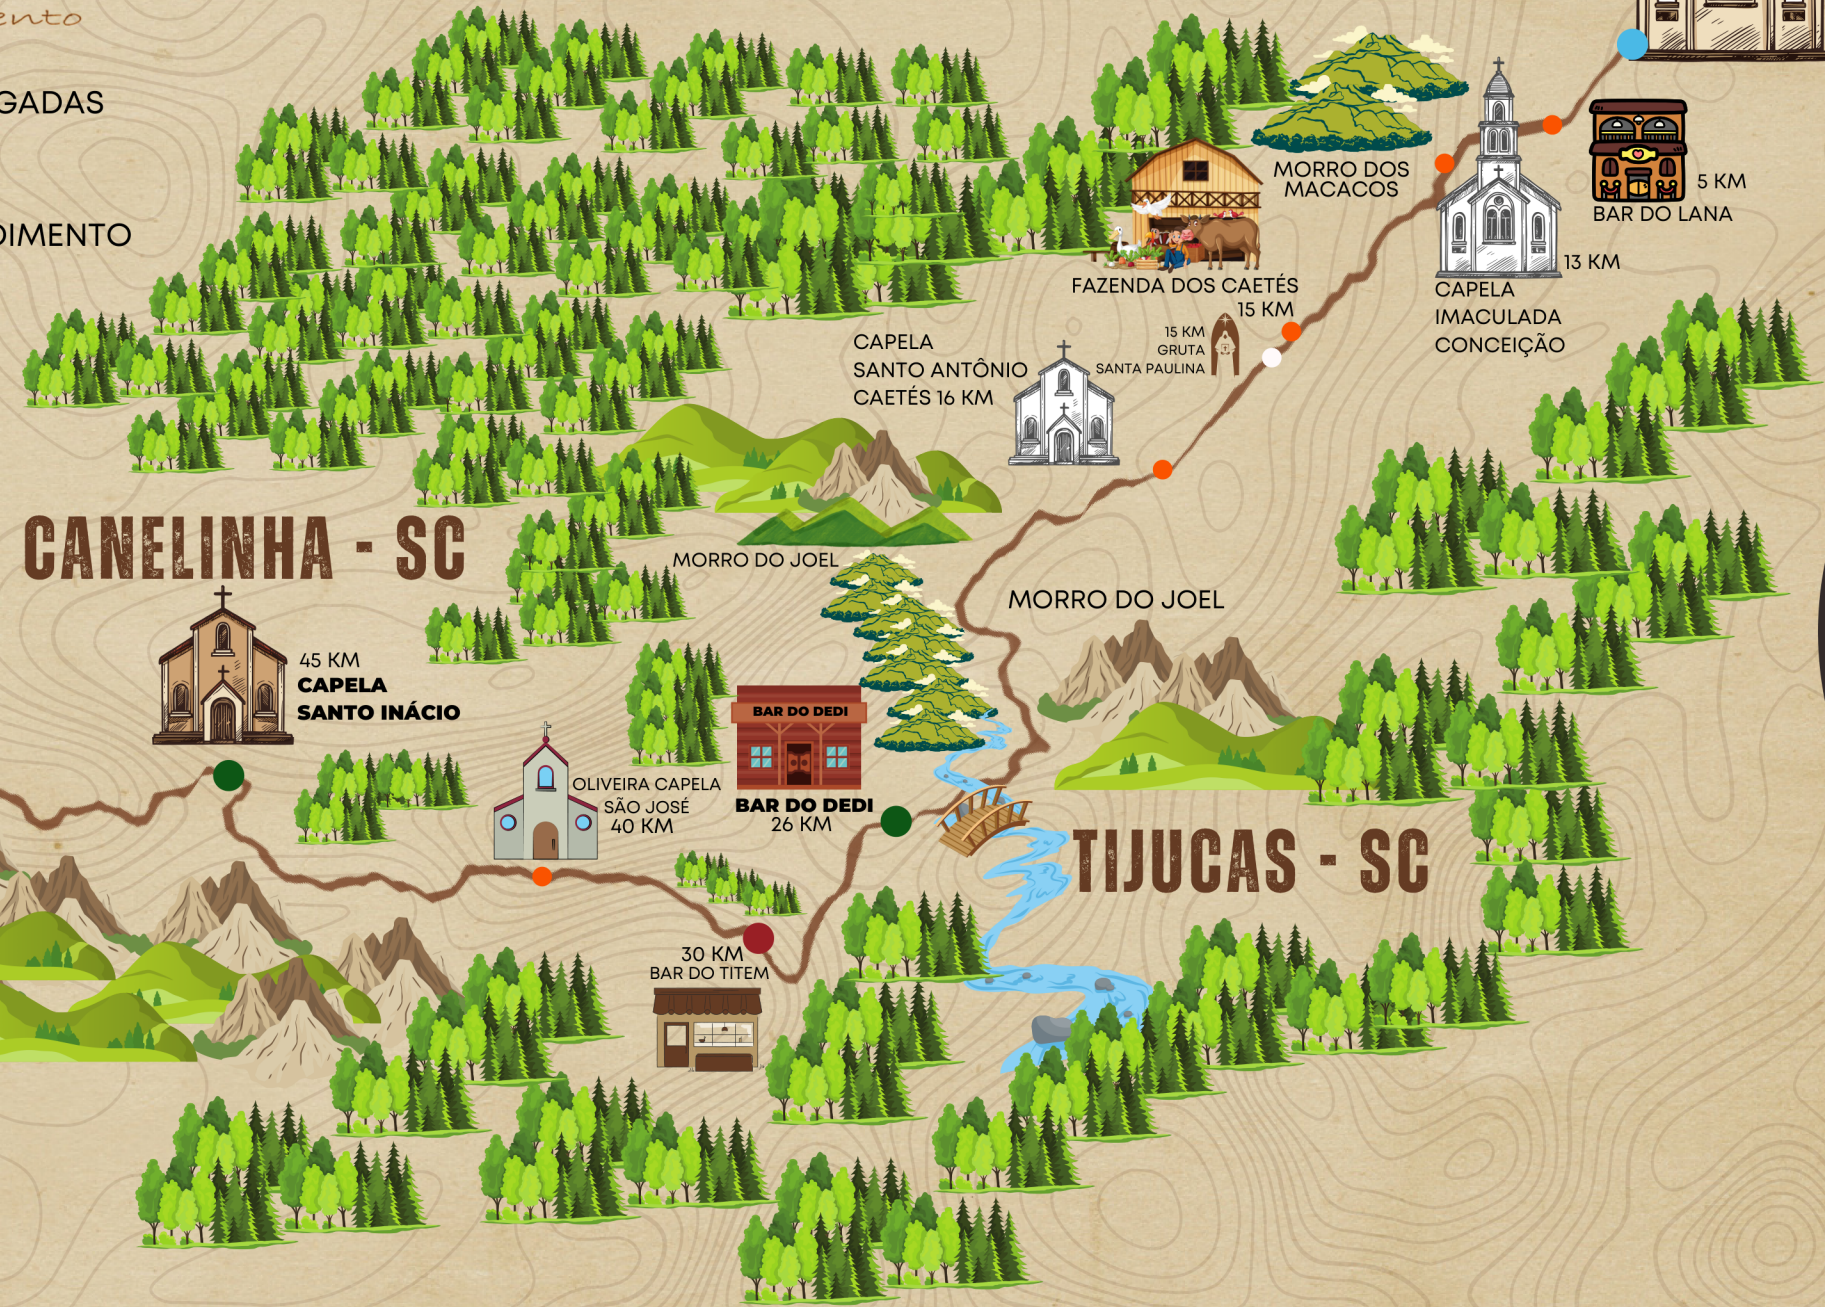

# MAPA DE ROTEIRO AMABILÍSSIMO CAMINHOS DE SANTA PAULINA

**CAMBORIÚ - SC**

**AMABILÍSSIMO**  
**LIVIN'ON A PRAYER**  
CAMINHOS DE SANTA PAULINA  
*Camboriú à Nova Trento*

- PONTOS DE LARGADA E SUB LARGADAS
- CHEGADA
- PONTO DE HIDRATAÇÃO E ATENDIMENTO
- MONUMENTOS HISTÓRICOS
- LARGADA 1
- LARGADA 2

**NOVA TRENTO - SC**

**SANTUÁRIO  
SANTA PAULINA**  
63 KM